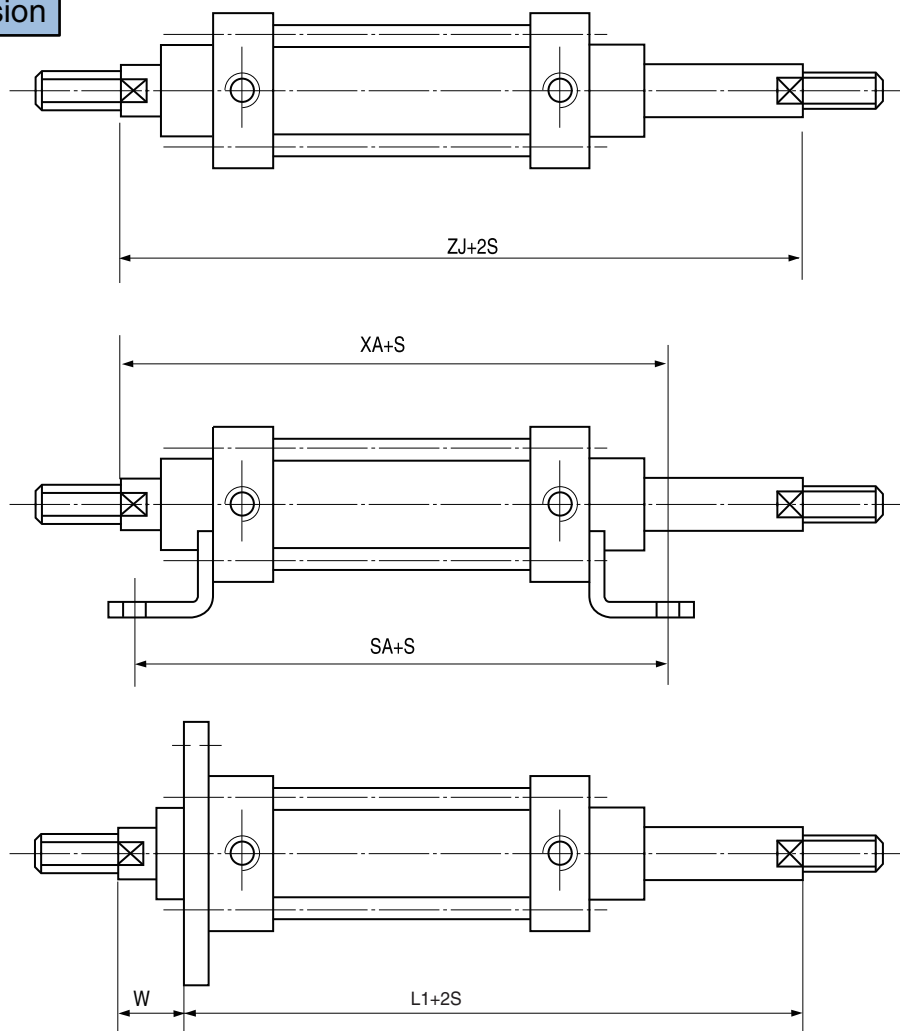

QGS 系列标准气缸

Series standard cylinder

QGSG 系列双活塞杆气缸

series double piston rods cylinder

图形符号 Graphical symbols

外形尺寸 Outlook & Dimension

缸径Bore	ZJ	XA	SA	L1	W
32	146	144	142	130	16
40	164	163	161	145	19
50	180	175	170	155	25
63	195	190	185	172	23
80	220	215	210	190	30
100	240	230	220	205	35
125	286	268	250	243	43
160	340	320	300	278	62
200	370	345	320	300	70
250	410	380	350	330	80
320	460	425	390	370	90